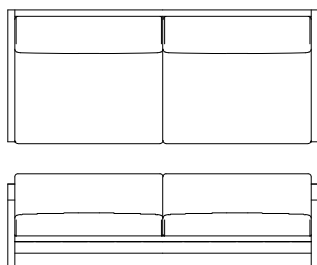

Sofa 205
W205.D89.H70.SH40
A Rank ¥450.000 (Cover ¥116.000)
B Rank ¥480.000 (Cover ¥146.000)